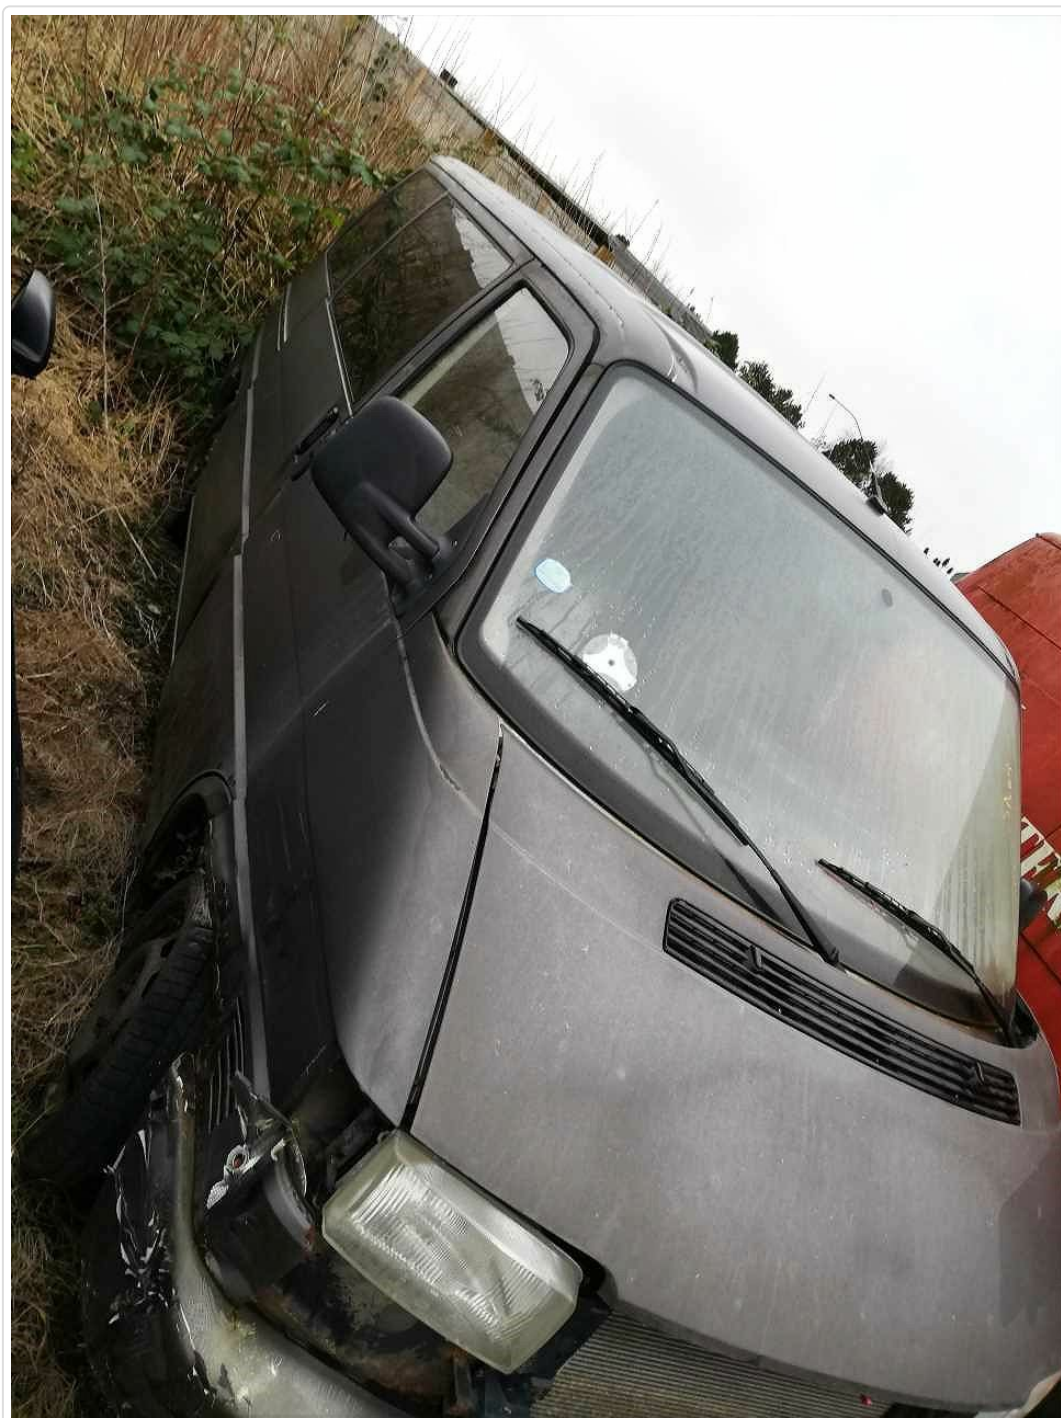

## VW Transporter T4 90-03 2.5 L

Brændstof		Årgang	1996
Farve		Km.	999.000
HK / KW	/	Km/l	

tilophug, Forespørgels nummer: C00184

Sjællands Autoophug ApS, Industrivej 2 A  
Tlf. 58 52 73 74,

[www.ophugsdele.dk](http://www.ophugsdele.dk) - [sso@dataophug.dk](mailto:sso@dataophug.dk)