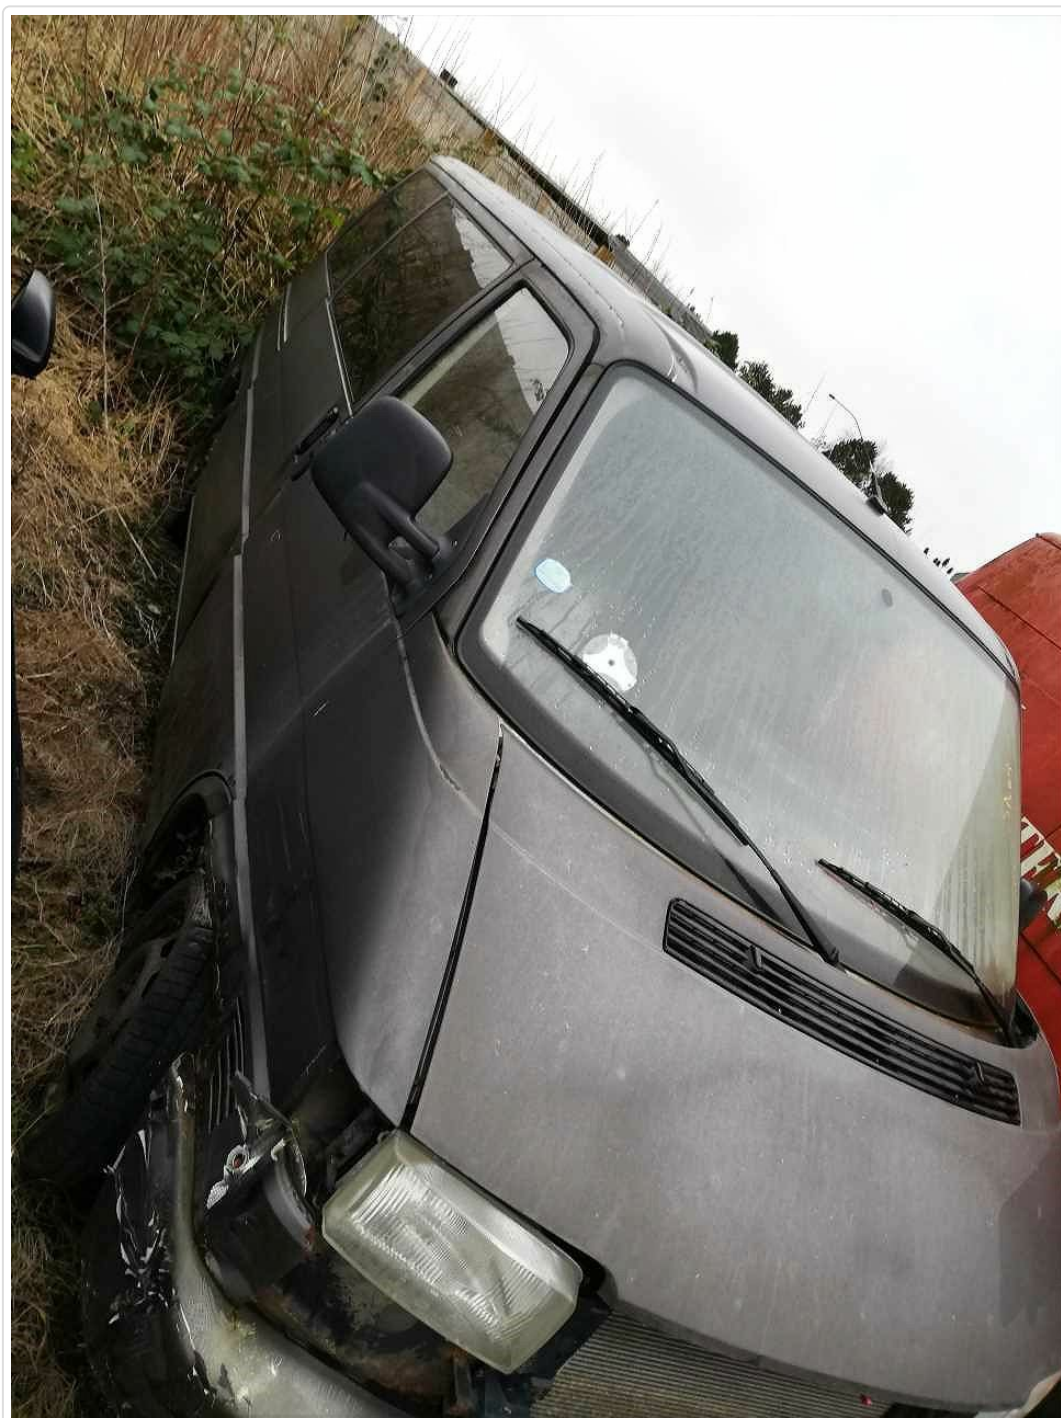

# Sjællands Autoophug ApS

VW Transporter T4 90-03 2.5 L

Brændstof

Årgang

1996

Farve

Km.

999.000